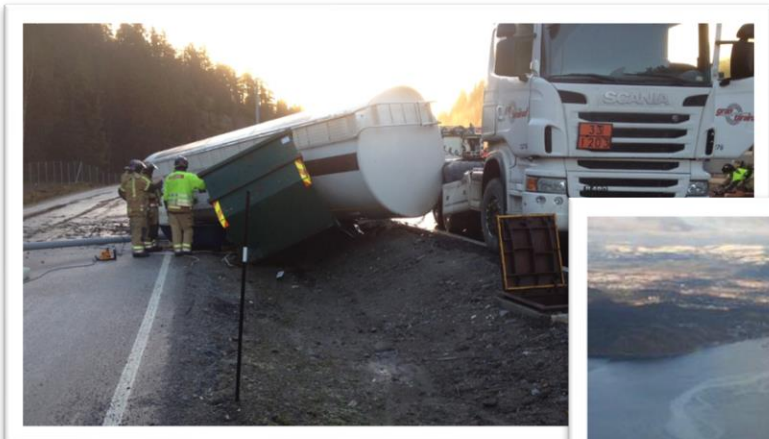

IUA TELEMARK

BEREDSKAP MOT AKUTT FORURENSNING

INTERKOMMUNALT UTVALG
AKUTT FORURENSNING

REGION
TELEMARK