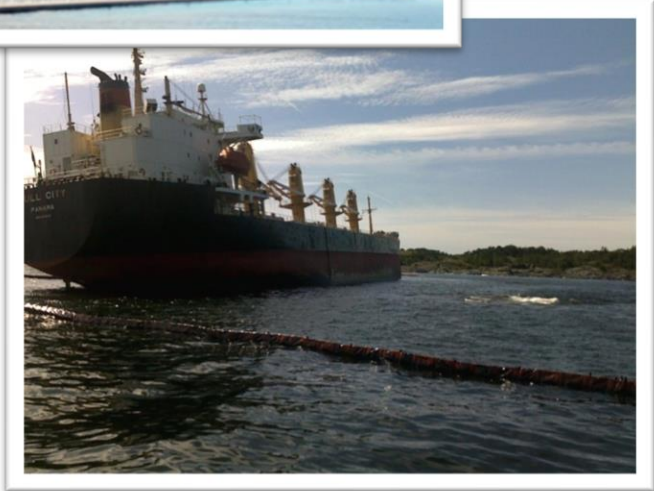

IUA TELEMARK

BEREDSKAP MOT AKUTT FORURENSNING

INTERKOMMUNALT UTVALG
AKUTT FORURENSNING

REGION
TELEMARK